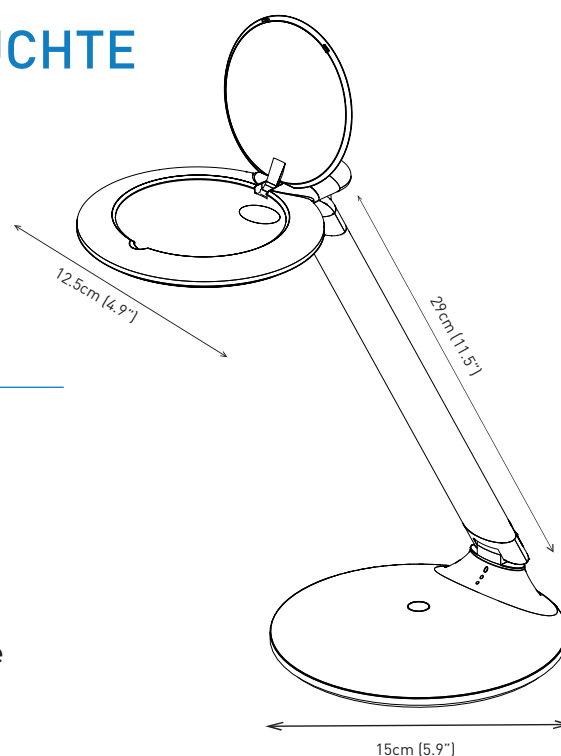

Halo Go

E25201

WIEDERAUFLADBARE LUPENLEUCHE

HAUPTMERKMALE

- USB-wiederaufladbarer Akku
- Bis zu 8 Stunden gleichbleibende & anhaltende Helligkeit
- 4 Stunden bei höchster Helligkeit
- Akkustandsanzeige
- 5 Dioptrien (2.25X) Linse mit 12 Dioptrien (4.0X) integrierte Zusatzlinse
- 9 cm Linsendurchmesser
- Flach zusammenklappbar

TECHNISCHE ANGABEN

Produktinformationen

Gewicht	0.75kg
Farbe	Weiß / Silber
Kabellänge	1.5m

Lichtleistung

Lichtquelle	LED
Lumen	315 lm
Lux bei 15cm	4 000-2 000
Farbtemperatur	6 000 K
CRI	80+
Stromverbrauch	5W

Verpackungsinformationen

Höhe	37cm
Breite	16cm
Tiefe	6cm
Gewicht verpackt	0.95kg
Menge pro Umkarton	8

soundlight

Tageslichtleuchten - Ihren Augen zuliebe

soundlight Andi Kocher
Vogesenstr. 58
CH-4106 Therwil
www.daylight-leuchten.ch

Tel/Fax +41 61 75 113 75
Mobil +41 79 674 78 33
verkauf@soundlight-kocher.ch

daylight

when light matters